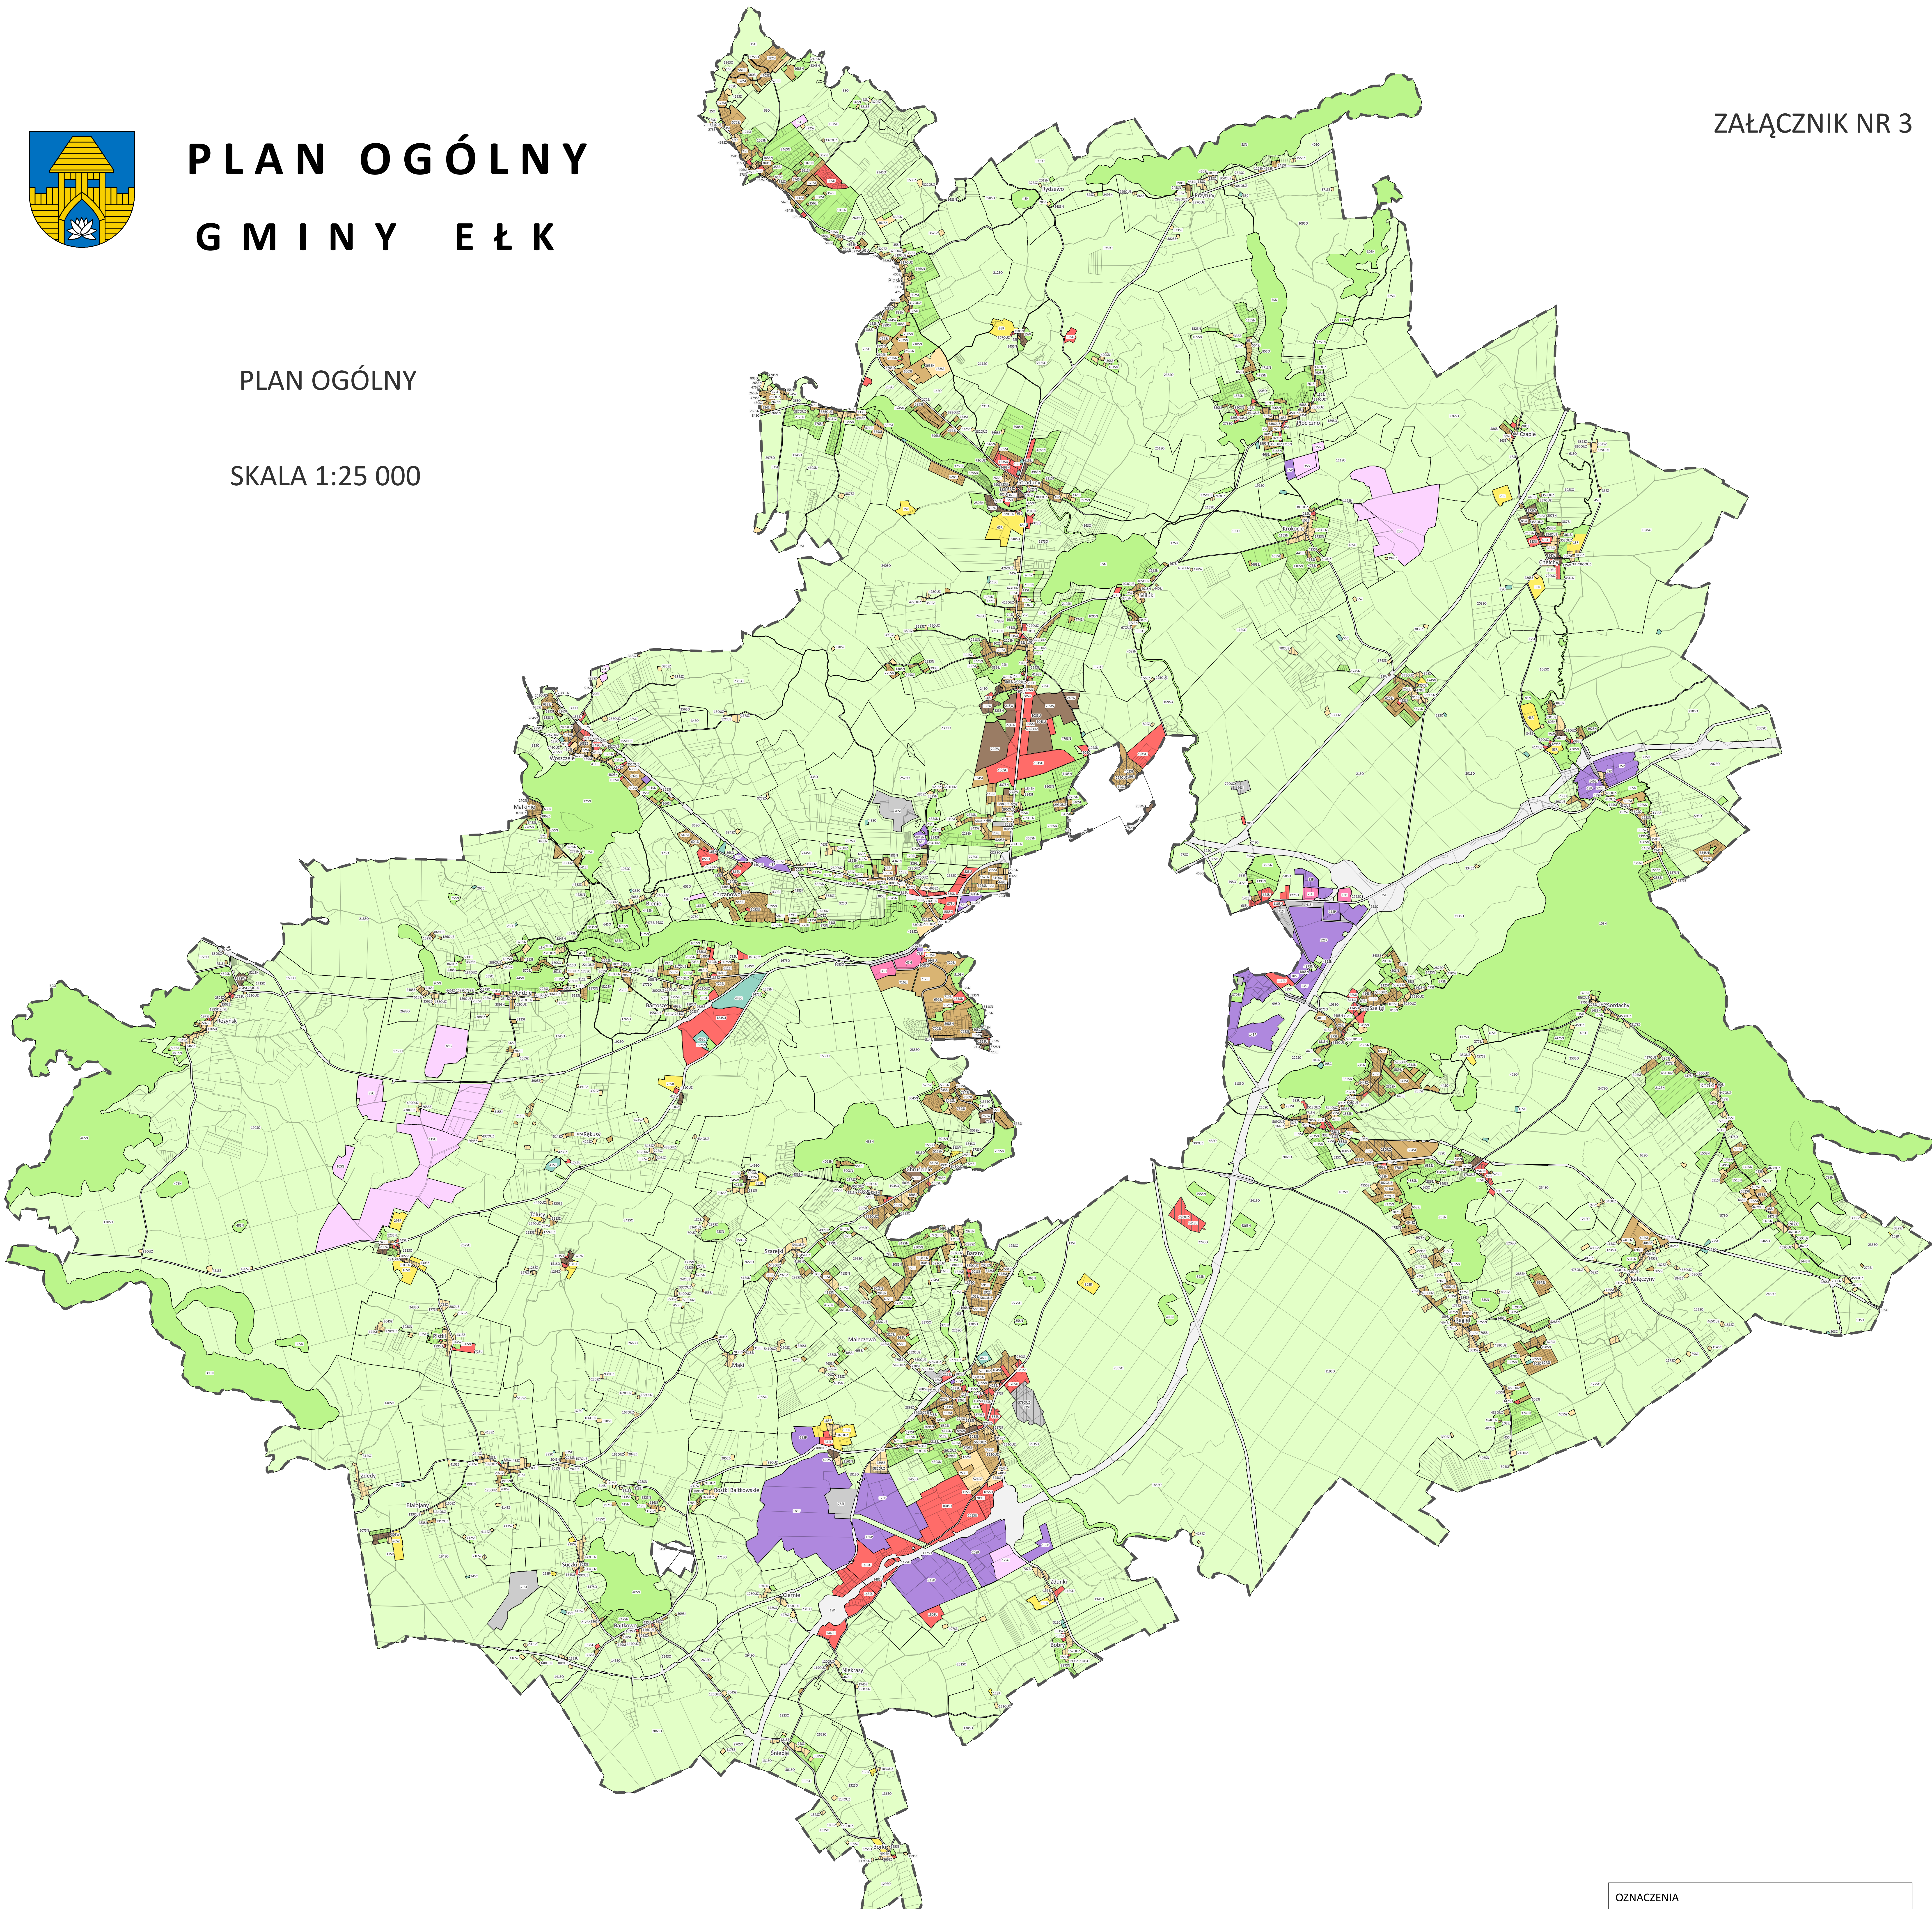

PLAN OGÓLNY GMINY EŁK

ZAŁĄCZNIK NR 3

PLAN OGÓLNY

SKALA 1:25 000

OZNACZENIA	
	GRANICA PLANU OGÓLNEGO GMINY
	GRANICE OBRĘBÓW
	GRANICE DZIAŁEK EWIDENCYJNYCH
	OBSZARY UZUPEŁNIENIA ZABUDOWY (OUZ)
STREFY PLANISTYCZNE	
	STREFA WIELOFUNKCYJNA Z ZABUDOWĄ MIESZKANIOWĄ WIELORODZINNĄ
	STREFA WIELOFUNKCYJNA Z ZABUDOWĄ MIESZKANIOWĄ JEDNORODZINNĄ
	STREFA WIELOFUNKCYJNA Z ZABUDOWĄ ZAGRODOWĄ
	STREFA USŁUGOWA
	STREFA HANDLU WIELKOPOWIERZCHNIOWEGO
	STREFA GOSPODARCZA
	STREFA PRODUKCJI ROLNICZEJ
	STREFA INFRASTRUKTURALNA
	STREFA ZIELENI I REKREACJI
	STREFA CMENTARZY
	STREFA GÓRNICWA
	STREFA OTWARTA
	STREFA KOMUNIKACYJNA